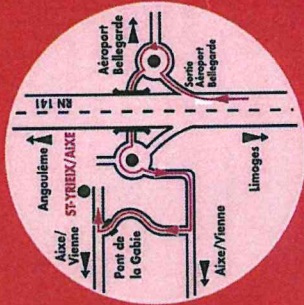

Dimanche
1^{er} Juin 2003

PARRAINÉE PAR
Raymond Poulidor

St Yrieix-Sous-Aixe

De Limoges, prendre RN 141 direction Angoulême. Sortir à "Aéroport-Bellegarde", suivre la direction Aixe-sur-Vienne (par pont de la Gabie).

Ne pas jeter sur la voie publique